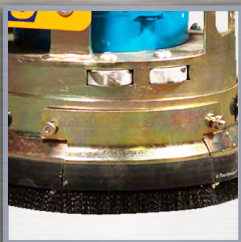

PONCEUSE - BORDUREUSE MONO TÊTE

DFG 280

DFG 280

MONOPHASÉ
2,2 kW
254 mm

FABRICATION ANGLAISE

StarDust Blue Lite

bras pliable

jupe anti poussière

capot amovible
& galets de guidage
ras de mur

- Ponceuse de sol professionnelle mono tête
- Pour le désamiantage et le ponçage de sol béton et asphalte
- Compacte et puissante
- Boîtier électrique facile d'accès
- Diamètre d'extraction de 50 mm pour un travail sans poussière avec aspirateur
- Bras pliable et réglable en hauteur pour faciliter le rangement et le transport
- Capot amovible et galets de guidage pour ponçage des bordures ras de mur
- Largeur de travail de 254 mm

TYPE	DFG 280
TENSION	230 V
PUISSANCE DE TÊTE	2,2 kW
VITESSE DE TÊTE	1400 RPM
PHASE	MONOPHASÉE
LARGEUR DE TRAVAIL	254 mm
DIMENSIONS L x L x H	1020 x 280 x 940 mm
POIDS	44 kg

Tél : +352 28 48 01 40
Email : contact@diatom.lu